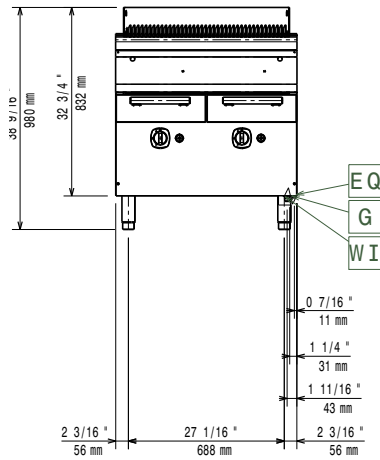

Bočna/o

Prednja/e