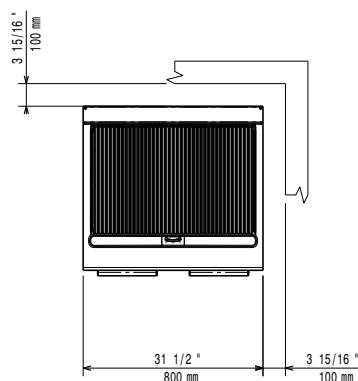

Gornja/e

Plin

Snaga plina:	16 kW
Standardna priprema za plin:	Prirodni plin G20 (20mbar)
Opcija vrste plina:	LPG, gradski plin
Ulaz plina:	3/4"

Ključne informacije:

Ukoliko se uređaj instalira iznad ili pored osjetljivog na temperaturu namještaja ili slično, sigurnosni prorez od 150mm treba biti poštivan ili instalirana termička zaštita.

Neto težina:	75 kg
Transportna težina:	97 kg
Transportna visina:	1180 mm
Transportna širina:	820 mm
Transportna dubina:	860 mm
Transportni volumen:	0.83 m³
Grupa certifikata:	N7GG