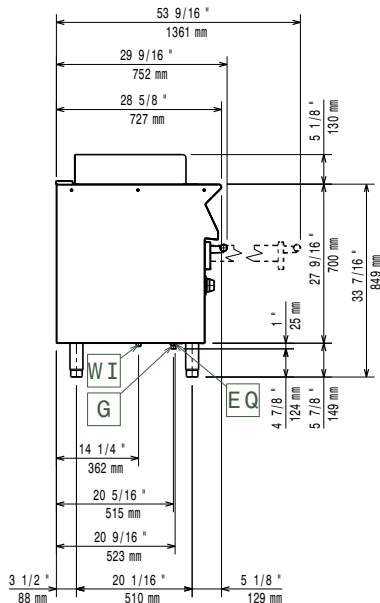

Bočna/o

EQ = Ekvipotencijalni vijak
G = Priključak plina